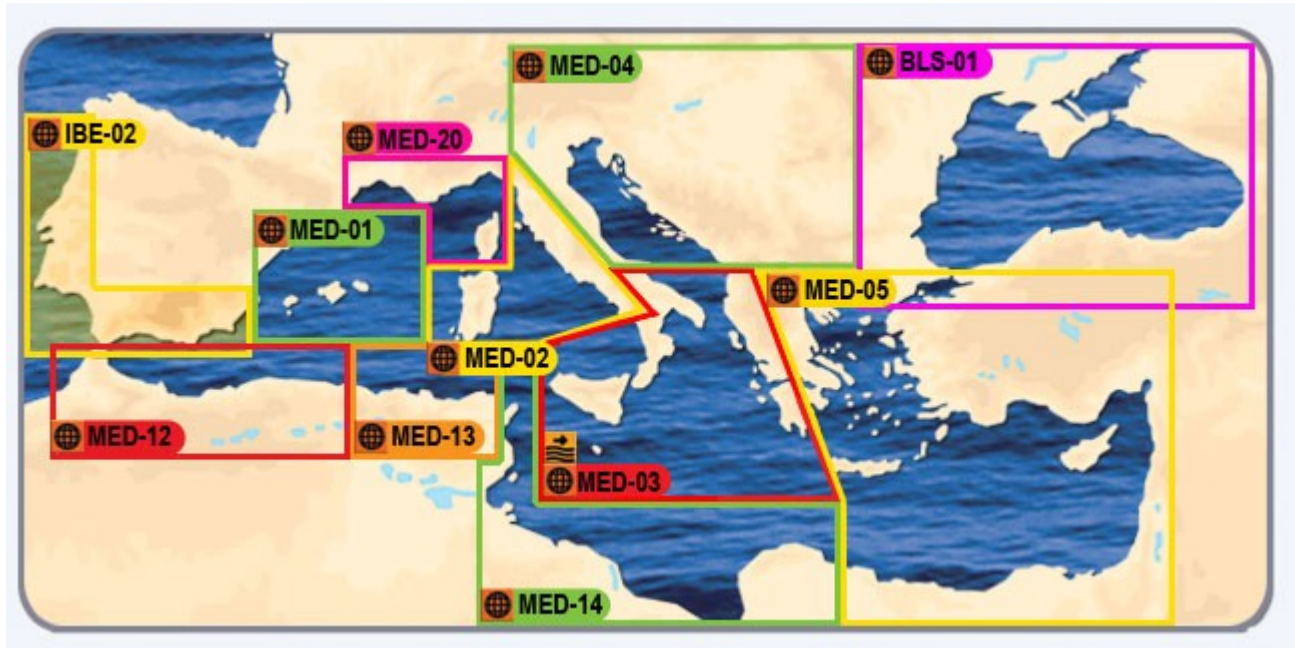

Détails de la zone de cartes Mapmedia IBE-02: Méditerranée/ Péninsule Ibérique

IBE-02-MAP/05 Portugal - Andalusia

Num CHART	CHART NAME	SCALE	S.H.
36	Cabo Carvoeiro ao Cabo da Roca	1: 75000	IHPT
36	Porto da Ericeira	1: 10000	IHPT
4422	Broa de Sanlucar de Barrameda y Fondateiro de Bonanza	1: 25000	IHM
4422III	Barra del Rio Guadalquivir	1: 12500	IHM
4422IV	De Bonanza a Caño de Enriquez	1: 12500	IHM
4422V	De las Proximidades del Caño de Enriquez a Caño de Brenes	1: 12500	IHM
4422VI	De las Proximidades del Caño de Brenes a Caño de la Esparraguera	1: 12500	IHM
4422VII	De Caño de la Esparraguera a el Yeso	1: 12500	IHM
4422VIII	De Boya el Yeso a Isla del Vado o de Tarfia	1: 12500	IHM
4422IX	De Isla del Vado o de Tarfia a Punta de la Mata	1: 12500	IHM
4422X	De Pta. de la Mata a Boya Betalengua	1: 12500	IHM
4422XI	De Boya Betalengua a el Reboso	1: 12500	IHM
4422XII	De el Reboso a Casa Bomba del Marques	1: 12500	IHM
4422XIII	De Casa Bomba del Marques a Corta de los Olivillos	1: 12500	IHM
4422XIV	De Corta de los Olivillos a Huerta del Majano	1: 12500	IHM
4422XV	De Huerta del Majano a Huerta del Rincon	1: 12500	IHM
4422XVI	De Huerta del Rincon a Fabrica de la S.A.Cros	1: 12500	IHM